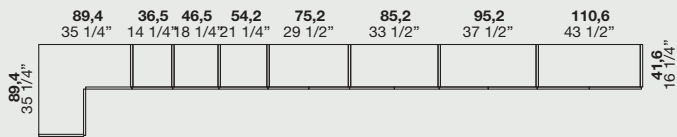

Apertura battente / Apertura battente P 59 cm
Swinging opening

Apertura scorrevole / Apertura scorrevole P 41,6 cm
Sliding opening

Apertura scorrevole / Apertura scorrevole P 59 cm
Sliding opening

ABBINAMENTO SCOCCA / ATTREZZATURE INTERNE