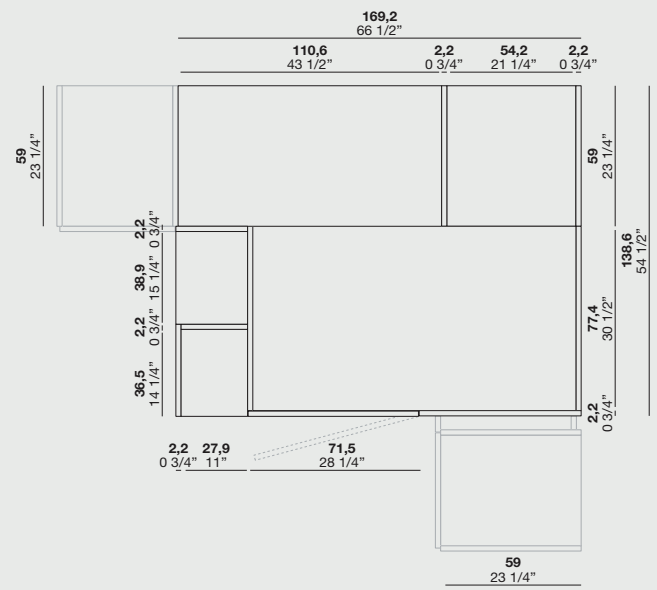

SPOGLIATOIO - TIPO 1 dressing closets - type1