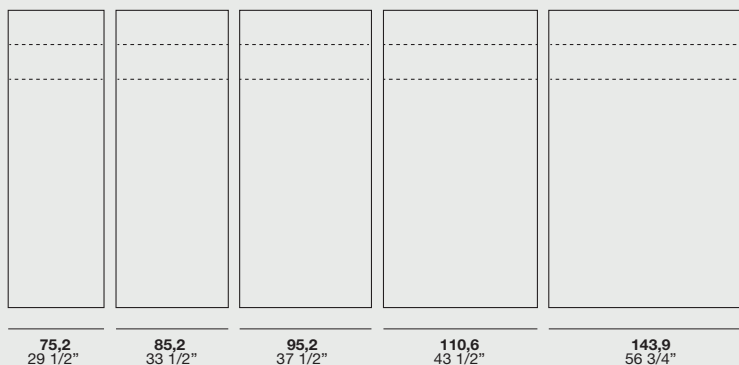

Maniglia integrata / Built-in handle:

Verniciato Bianco / Painted bianco
 Verniciato Titanio / Painted titanio
 Laccati Opachi / Matt lacquereds

Clara

Apertura scorrevole /Sliding opening

255,1 100 1/4"
 229,6 - 255,1 90 1/2" - "100 1/4"
 229,5 90 1/4"
 194,3 - 229,4 76 1/2" - 90 1/4"