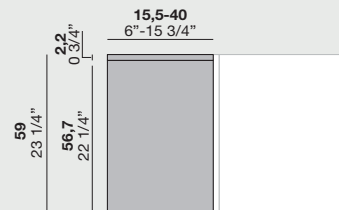

Open unit for depth change

DIMENSIONI P. 41,6 / Dimensions D.41,6

DIMENSIONI P.59 / Dimensions D.59

CONFIGURAZIONE TERMINALE

End Unit configuration

DIMENSIONI P. 41,6/ Dimensions D.41,6

DIMENSIONI P.59 / Dimensions D.59