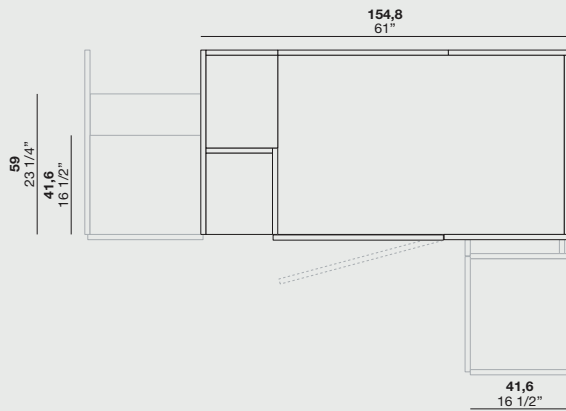

CON ALLINEAMENTO SUL FRONTE
with alignment on the front