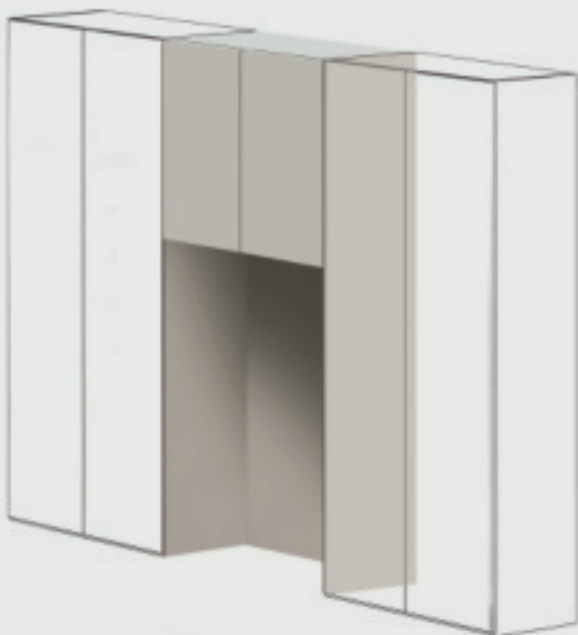

VANO A GIORNO CON ANTA, CASSETTI E RIPIANO
/ Open compartments with door, drawers and shelf

MODULO PENSILE E MODULO PONTE

Wall unit and bridge unit

MODULO PONTE / Bridge unit

MODULO PENSILE / Wall unit

MODULO A GIORNO PER CAMBIO PROFONDITÀ