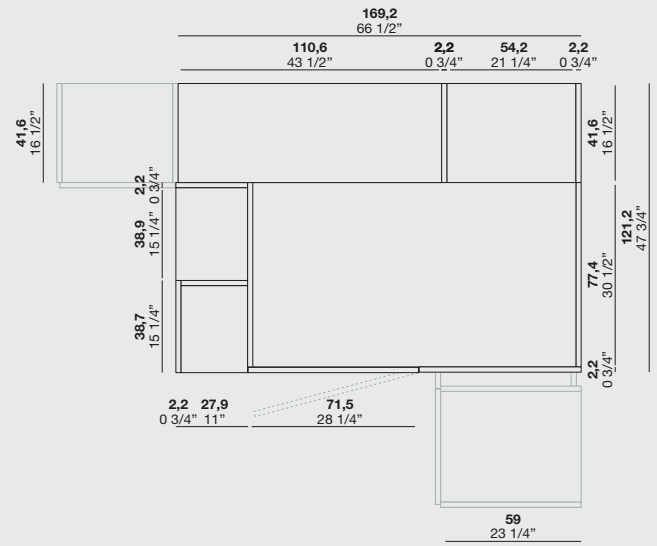

SPOGLIATOIO - TIPO 1 dressing closets - type1