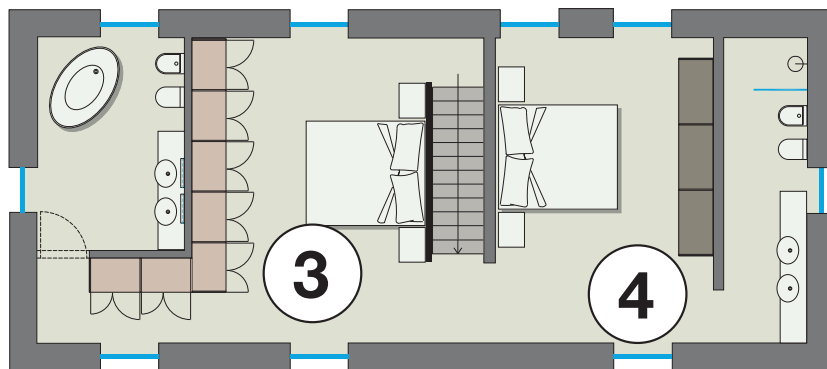

3

CAMERA Composizione Poker laccato cipria opaco, interno nobilitato trama coloniale.
BEDROOM Poker composition in matt cipria lacquered, colonial pattern surfaced interior.

4

CAMERA Composizione Poker nobilitato concrete bronzo, interno nobilitato trama coloniale.
BEDROOM Poker composition in concrete bronzo surfaced, colonial pattern surfaced interior.