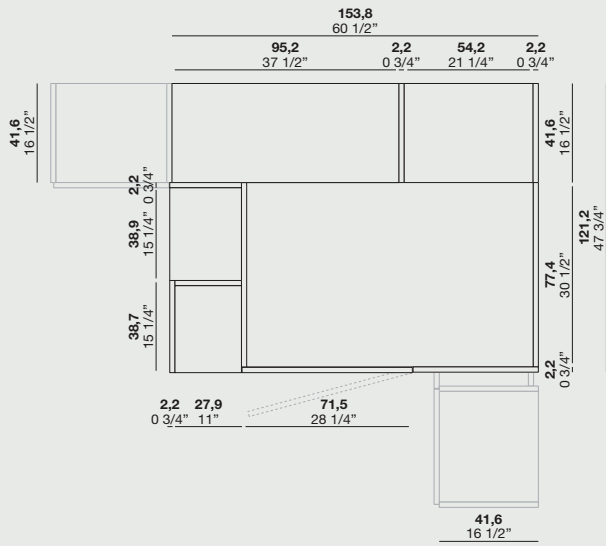

SPOGLIATOIO - TIPO 1 dressing closets - type1