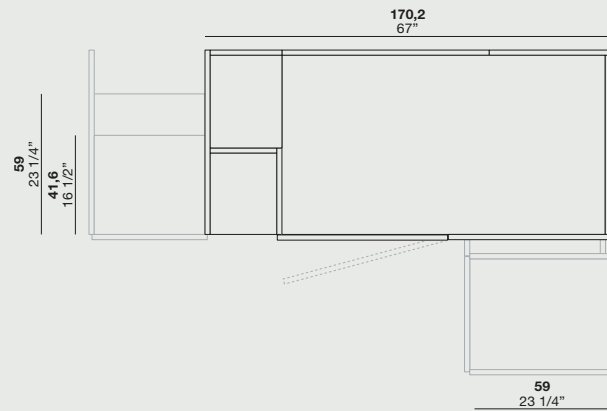

CON ALLINEAMENTO SUL FRONTE
with alignment on the front