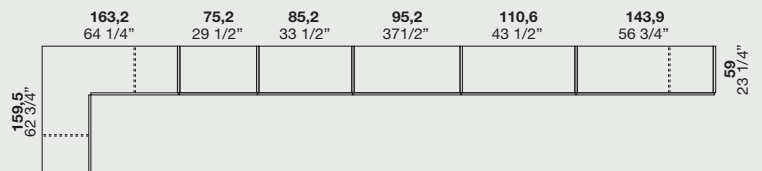

Apertura battente / Apertura battente P 59 cm
Swinging opening

Apertura scorrevole / Apertura scorrevole P 41,6 cm
Sliding opening

Apertura scorrevole / Apertura scorrevole P 59 cm
Sliding opening

ABBINAMENTO SCOCCA / ATTREZZATURE INTERNE