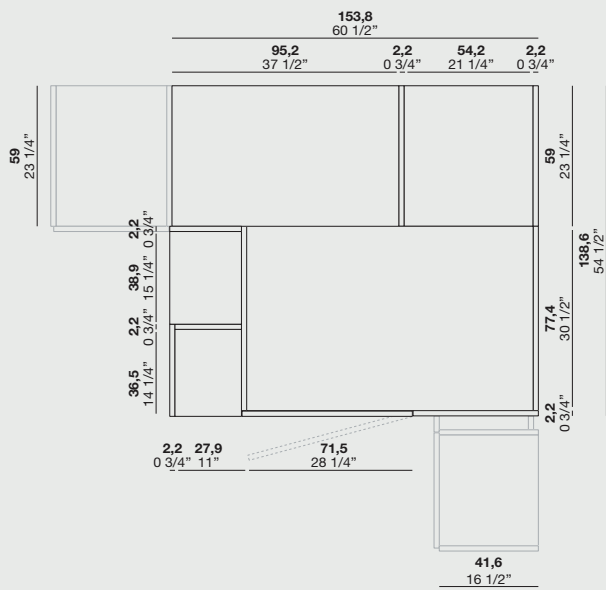

SPOGLIATOIO - TIPO 1 dressing closets - type1