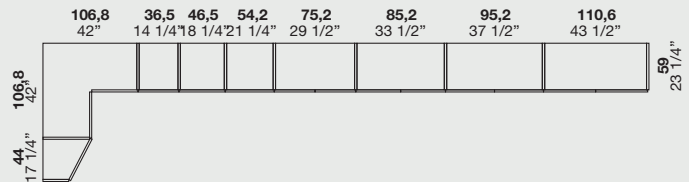

Apertura battente / Apertura battente P 59 cm
Swinging opening

Apertura scorrevole / Apertura scorrevole P 41,6 cm
Sliding opening

Apertura scorrevole / Apertura scorrevole P 59 cm
Sliding opening

ABBINAMENTO SCOCCA / ATTREZZATURE INTERNE