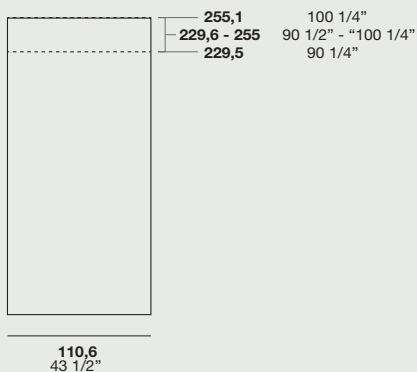

Television

Apertura scorrevole / Sliding opening

Finiture frontale / Front finishes:

- Nobilitato Liscio / Smooth surfaced
- Nobilitato Olmo / Elm surfaced
- Nobilitato Rovere / Oak surfaced
- Nobilitato Quercia / Quercia surfaced
- Nobilitato Concrete Bronzo / Bronzo concrete surfaced
- Nobilitato Metal Smoke / Metal smoke surfaced
- Nobilitato Rasato / Stucco look surfaced
- Nobilitato Gurè / Gurè surfaced
- Laccati Opachi Base / Basic matt lacquereds
- Laccati Opachi / Matt lacquereds
- Nobilitati Roveri Laccati Opachi / Matt lacquered surfaced oak

Maniglie / Handles:

Lo spessore dell'anta funge da maniglia / The thickness of the door serves as the handle.