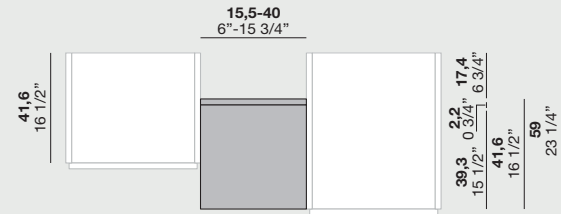

DIMENSIONI P. 41,6 / Dimensions D.41,6