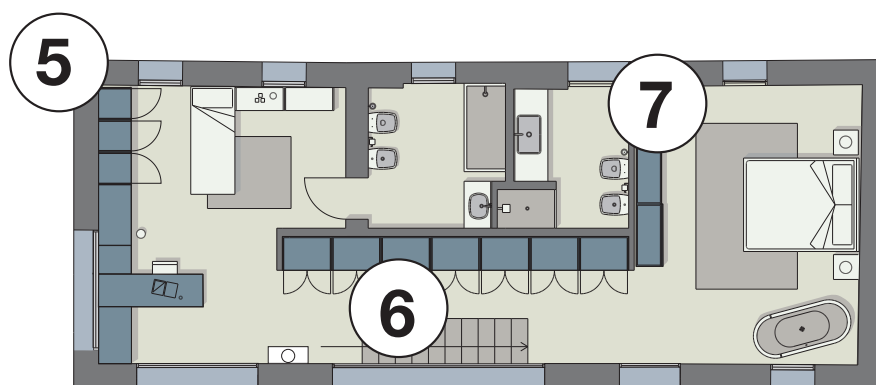

1. **5** **CAMERETTA** Composizione Poker nobilitato rovere laccato juta, maniglia in laccato juta opaco interno nobilitato trama gesso. Scrivitoio Titan laccato carta da zucchero opaco.
   CHILDREN'S BEDROOM Poker composition in juta lacquered oak surfaced, handle lacquered in matt juta and chalk pattern surfaced interior. Titan desk lacquered in matt carta da zucchero.