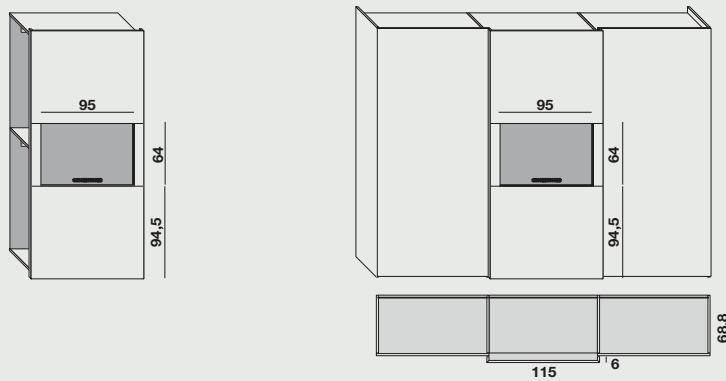

Maniglie / Handles:

Lo spessore dell'anta funge da maniglia / The thickness of the door serves as the handle.

Modulo L.110,6 cm con Anta Television /
W.110,6 cm module with Television door

Dimensioni / Dimensions