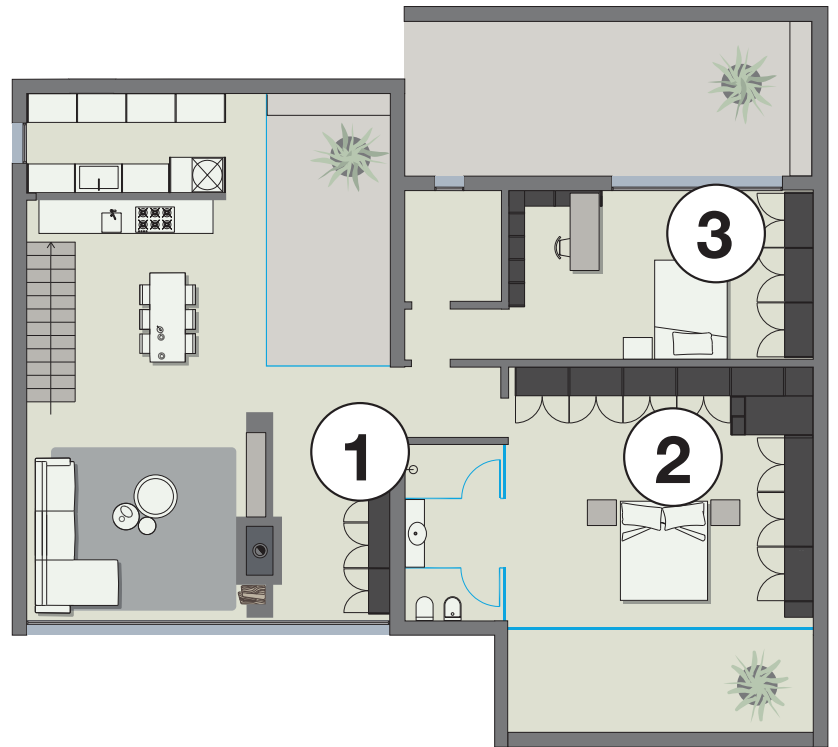

Nobilitato metal smoke / Laccato platino opaco
Metal smoke surfaced / Matt platino lacquered

Poker L365 P554,4 H229,5

CASA 1/

POKER

Alf DaFrè

027

1

INGRESSO CORRIDOIO Composizione Poker laccato arena opaco, vano a giorno laccato bordeaux opaco, interno nobilitato trama coloniale.