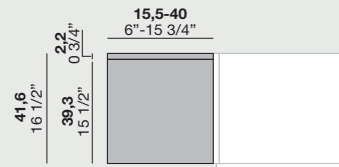

Open unit for depth change

DIMENSIONI P. 41,6 / Dimensions D.41,6

DIMENSIONI P.59 / Dimensions D.59

CONFIGURAZIONE TERMINALE

End Unit configuration

DIMENSIONI P. 41,6/ Dimensions D.41,6

DIMENSIONI P.59 / Dimensions D.59