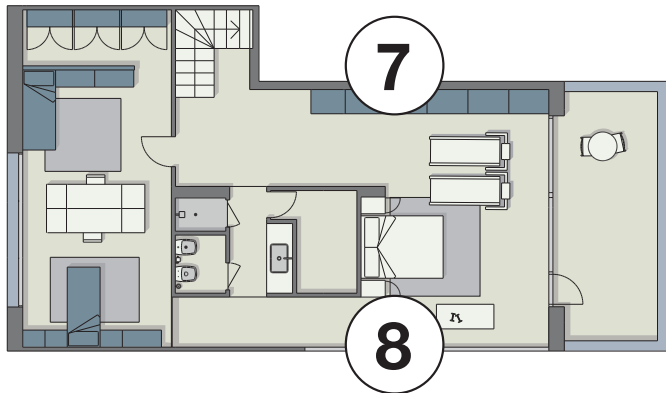

5

CABINA ARMADIO Cabina nobilitato Olmo scuro, attrezzatura verniciato titanio. Composizione Poker laccato blu notte opaco e attrezzatura verniciato titanio. Interno nobilitato trama coloniale.
WALK-IN WARDROBE Walk-in wardrobe in dark elm surfaced, equipment painted in titanio. Poker composition lacquered in matt blu notte and equipment painted in titanio. Colonial pattern surfaced interior.

6

BAGNO Composizione Poker con ante vetro acidato piombo con serigrafia, maniglie laccate piombo opaco. Fianchi laccato piombo opaco, interno nobilitato trama coloniale. Accessori verniciato titanio.
BATHROOM Poker composition with piombo etched glass doors with silk-screen printing, handles lacquered in matt piombo. Side panels lacquered in matt piombo, colonial pattern surfaced interior. Accessories painted in titanio.