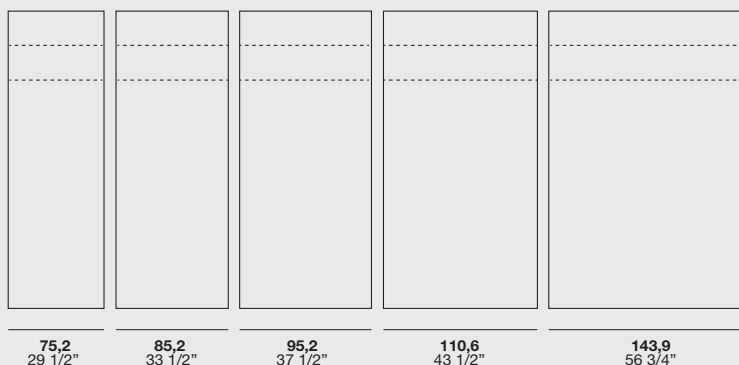

C.TOUR

Apertura scorrevole /Sliding opening

255,1 100 1/4"
229,6 - 255,1 90 1/2" - "100 1/4"
229,5 90 1/4"
194,3 - 229,4 76 1/2" - 90 1/4"

Finiture frontale /Front finishes:

- Nobilitato Liscio / Smooth surfaced
- Nobilitato Olmo / Elm surfaced
- Nobilitato Rovere / Oak surfaced
- Nobilitato Quercia / Quercia surfaced
- Nobilitato Concrete Bronzo / Bronzo concrete surfaced
- Nobilitato Metal Smoke /Metal smoke surfaced
- Nobilitato Rasato / Stucco look surfaced
- Nobilitato Gurè / Gurè surfaced
- Laccati Opachi Base / Basic matt lacquereds
- Laccati Opachi / Matt lacquereds
- Nobilitati Roveri Laccati Opachi / Matt lacquered surfaced oak
- Specchio / Mirror
- Specchio Grigio / Grigio mirror
- Vetri Lucidi / High gloss glass
- Vetri Acidati / Etched glass
- Vetri Acidati Serigrafati / Silk-screen printed glass

Finitura fascia (per anta L. 143,9) / Strip finishes (for W. 143,9 door):

- Nobilitato Liscio / Smooth surfaced
- Nobilitato Olmo / Elm surfaced
- Nobilitato Rovere / Oak surfaced
- Nobilitato Quercia / Quercia surfaced
- Nobilitato Concrete Bronzo / Bronzo concrete surfaced
- Nobilitato Metal Smoke /Metal smoke surfaced
- Nobilitato Rasato / Stucco look surfaced
- Nobilitato Gurè / Gurè surfaced
- Laccati Opachi Base / Basic matt lacquereds
- Laccati Opachi / Matt lacquereds
- Nobilitati Roveri Laccati Opachi / Matt lacquered surfaced oak
- Specchio / Mirror
- Specchio Grigio / Grigio mirror
- Vetri Lucidi / High gloss glass
- Vetri Acidati / Etched glass
- Vetri Acidati Serigrafati / Silk-screen printed glass

Maniglia integrata

1. **/ Built-in handle:**
2. Verniciato Bianco / Painted bianco
   - Verniciato Titanio / Painted titanio
   - Laccati Opachi / Matt lacquereds