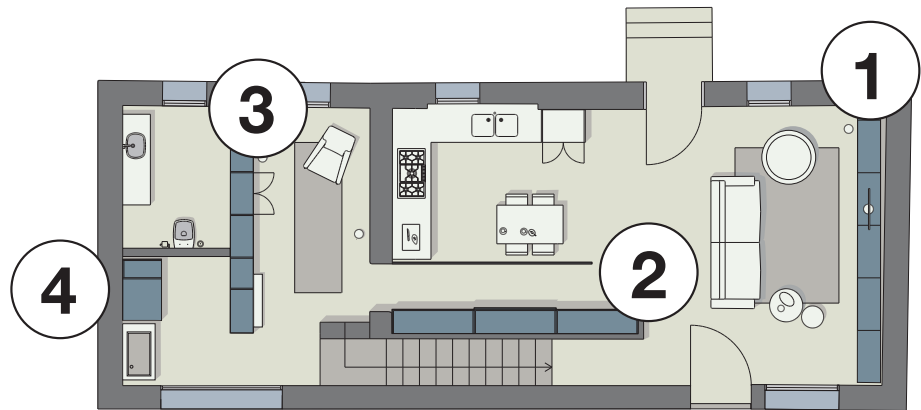

Poker L294,4 P65 H255,1
Ceppo seduta / seat Ø30 H47

ASA 2/

POKER

Dafre

1

SOGGIORNO Composizione Poker laccato juta opaco, interno trama coloniale. Struttura libreria verniciato bianco, ripiani libreria laccato bianco opaco.