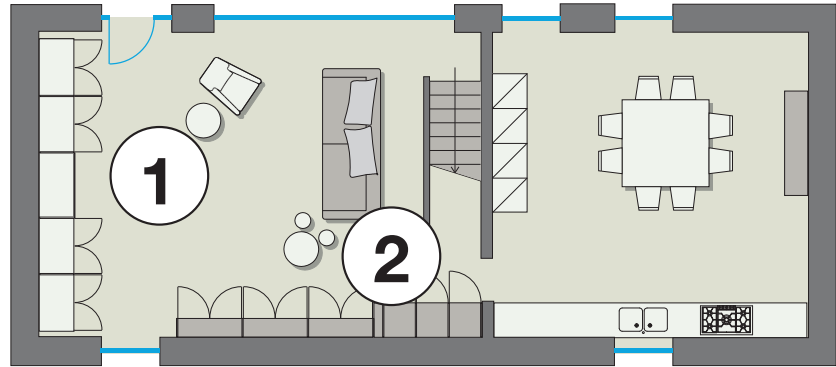

Poker L340,6 P69,2 H229,5

Francis letto / bed L190 P219 H115

Ceppo tavolino /occasional table L30 P30 H37/47

Poker L340,6 P69,2 H229,5

1

SOGGIORNO Composizione Poker nobilitato tortora, maniglia laccato tortora opaco interno nobilitato trama coloniale, accessori laccato Tortora opaco.
LIVING ROOM Poker composition in tortora surfaced, handle in matt tortora lacquered, accessories in matt tortora lacquered, colonial pattern surfaced interior.