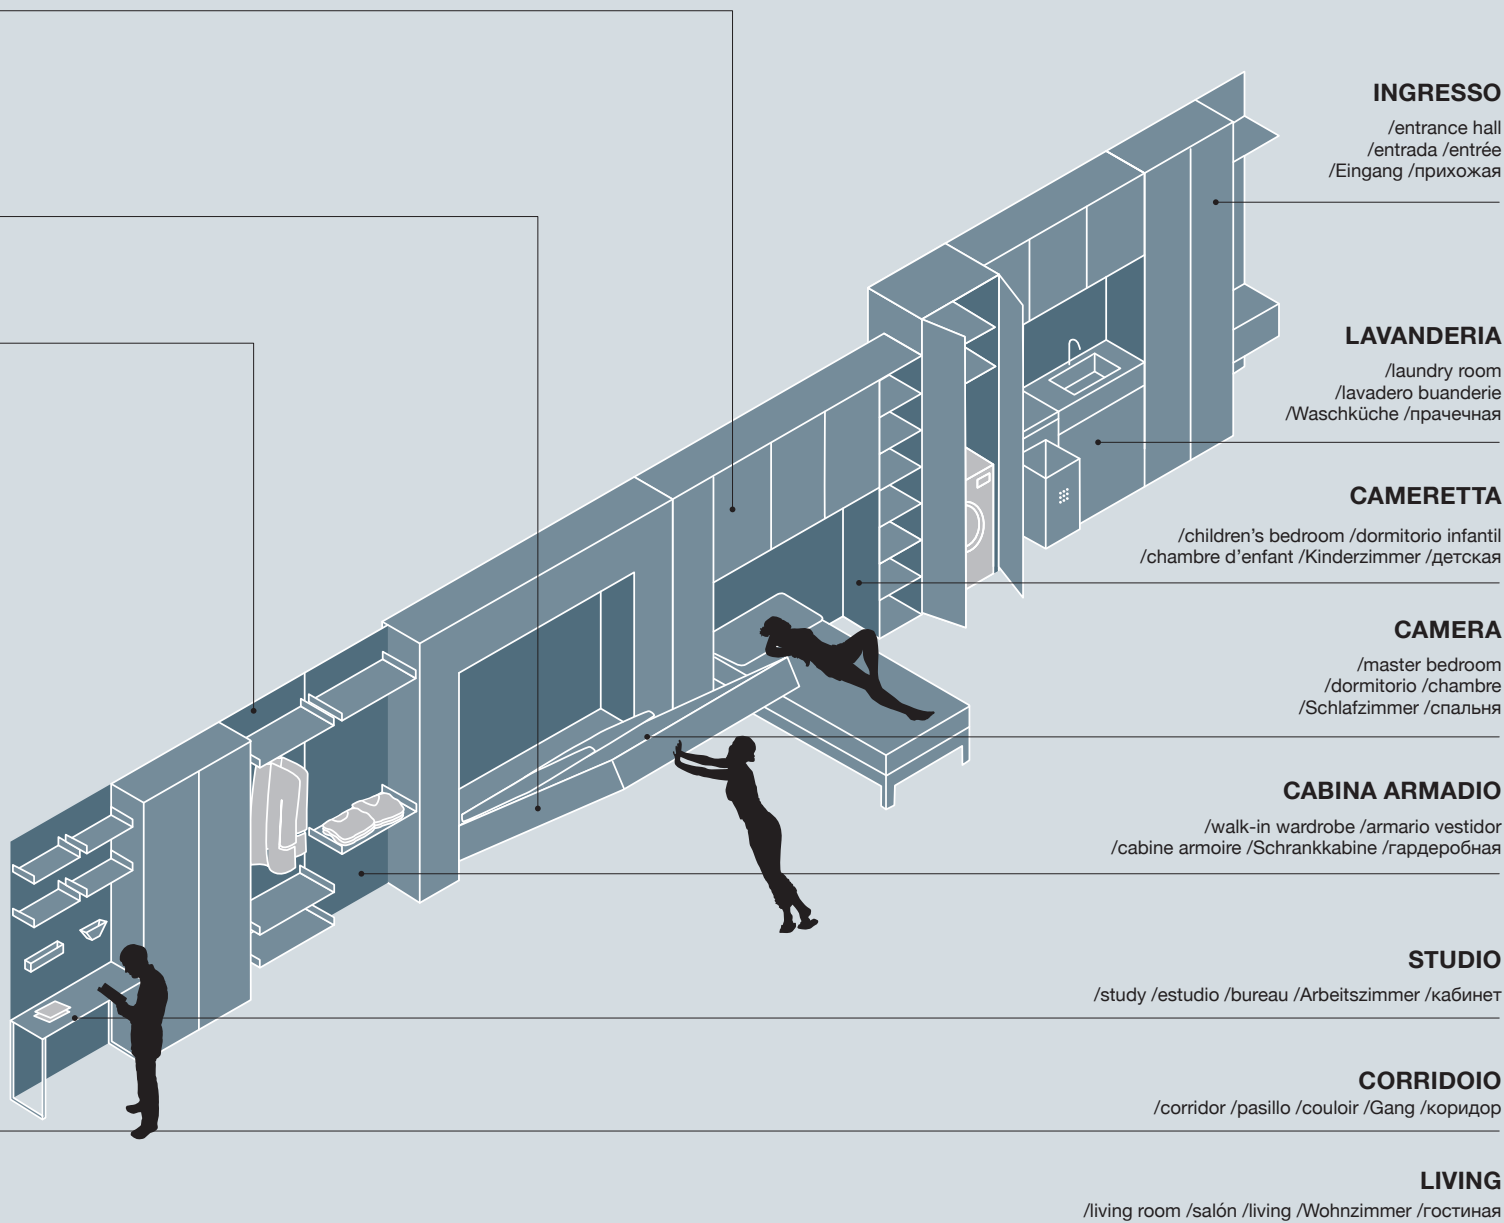

AMBIENTI

Rooms

INGRESSO

/entrance hall
/entrada /entrée
/Eingang /прихожая

LAVANDERIA

/laundry room
/lavadero buanderie
/Waschküche /прачечная

CAMERETTA

/children's bedroom /dormitorio infantil
/chambre d'enfant /Kinderzimmer /детская

CAMERA

/master bedroom
/dormitorio /chambre
/Schlafzimmer /спальня

CABINA ARMADIO

/walk-in wardrobe /armario vestidor
/cabine armoire /Schrankkabine /гардеробная

STUDIO

/study /estudio /bureau /Arbeitszimmer /кабинет

CORRIDOIO

/corridor /pasillo /couloir /Gang /коридор

LIVING

/living room /salón /living /Wohnzimmer /гостиная