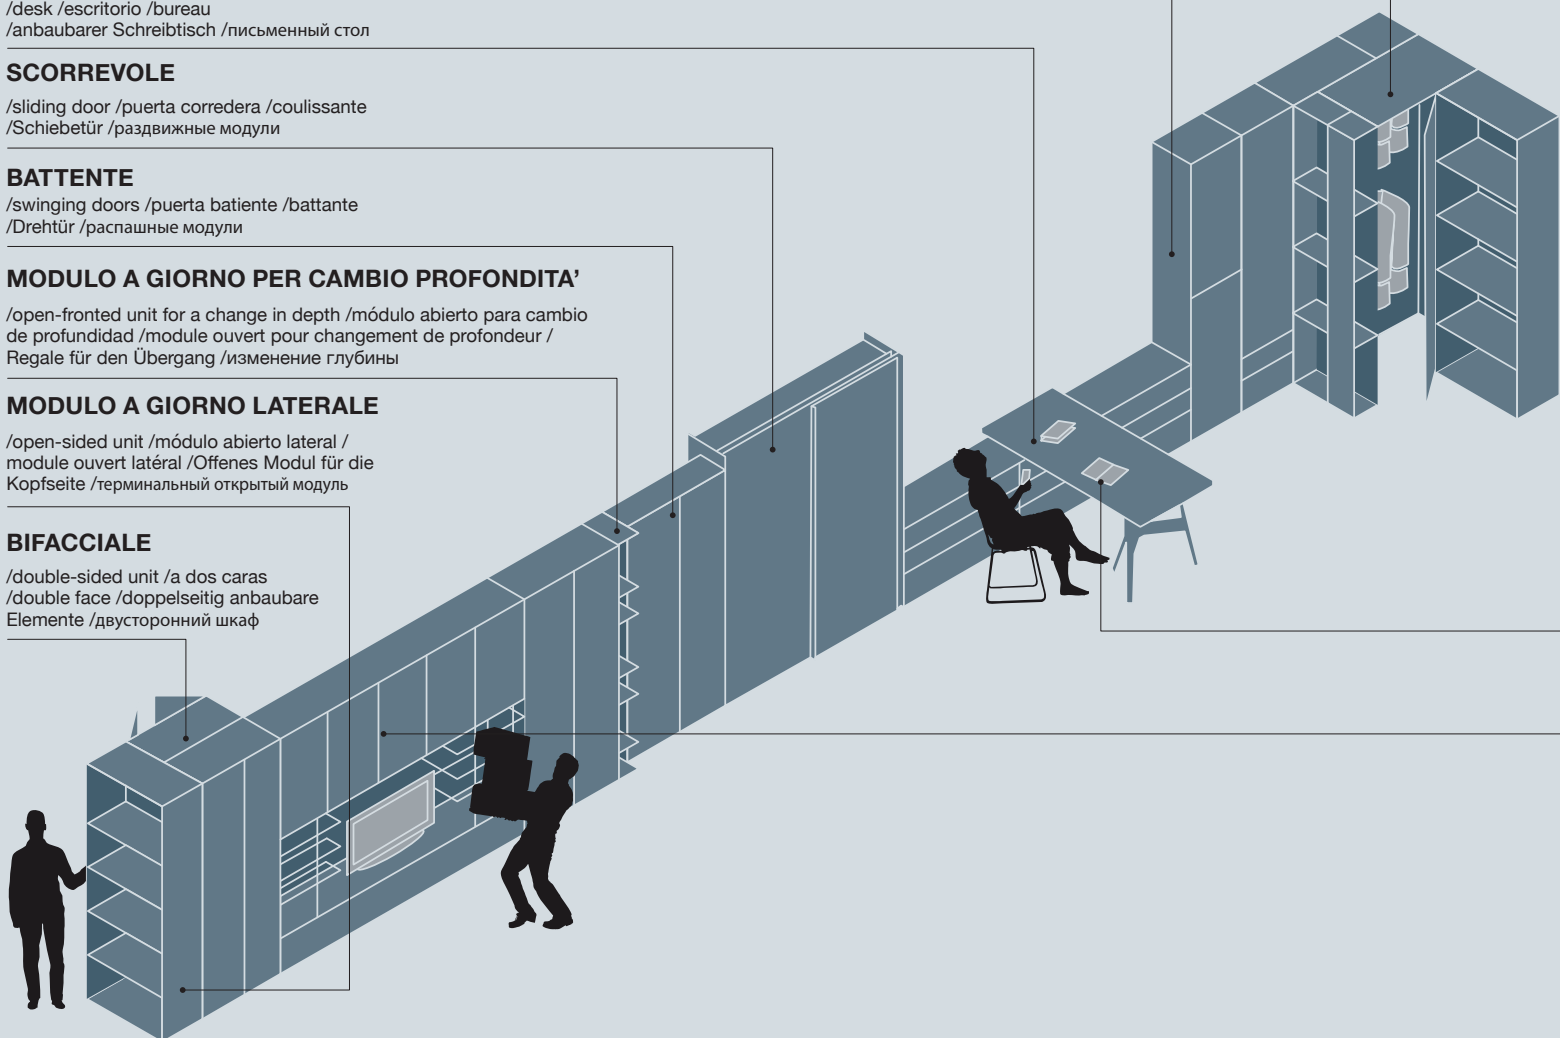

MODULO A GIORNO PER CAMBIO PROFONDITA'

/open-fronted unit for a change in depth /módulo abierto para cambio de profundidad /module ouvert pour changement de profondeur /
Regale für den Übergang /изменение глубины

MODULO A GIORNO LATERALE

/open-sided unit /módulo abierto lateral /
module ouvert latéral /Offenes Modul für die
Kopfseite /терминальный открытый модуль

BIFACCIALE

/double-sided unit /a dos caras
/double face /doppelseitig anbaubare
Elemente /двусторонний шкаф