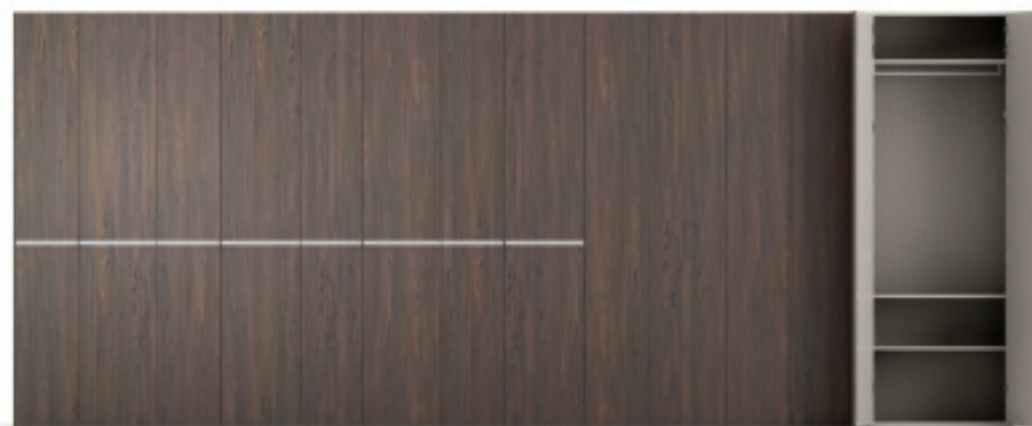

Nobilitato Olmo scuro / Dark elm surfaced