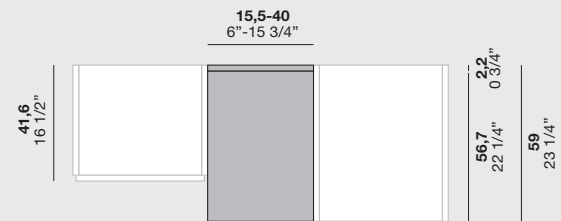

DIMENSIONI P.59 / Dimensions D.59