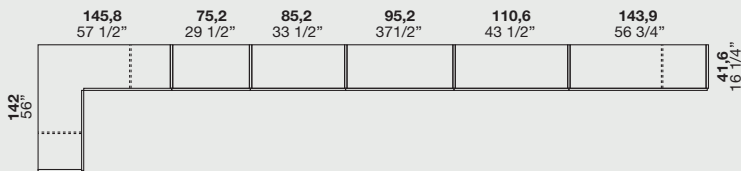

Apertura battente / Apertura battente P 59 cm
Swinging opening

Apertura scorrevole / Apertura scorrevole P 41,6 cm
Sliding opening

Apertura scorrevole / Apertura scorrevole P 59 cm
Sliding opening

ABBINAMENTO SCOCCA / ATTREZZATURE INTERNE