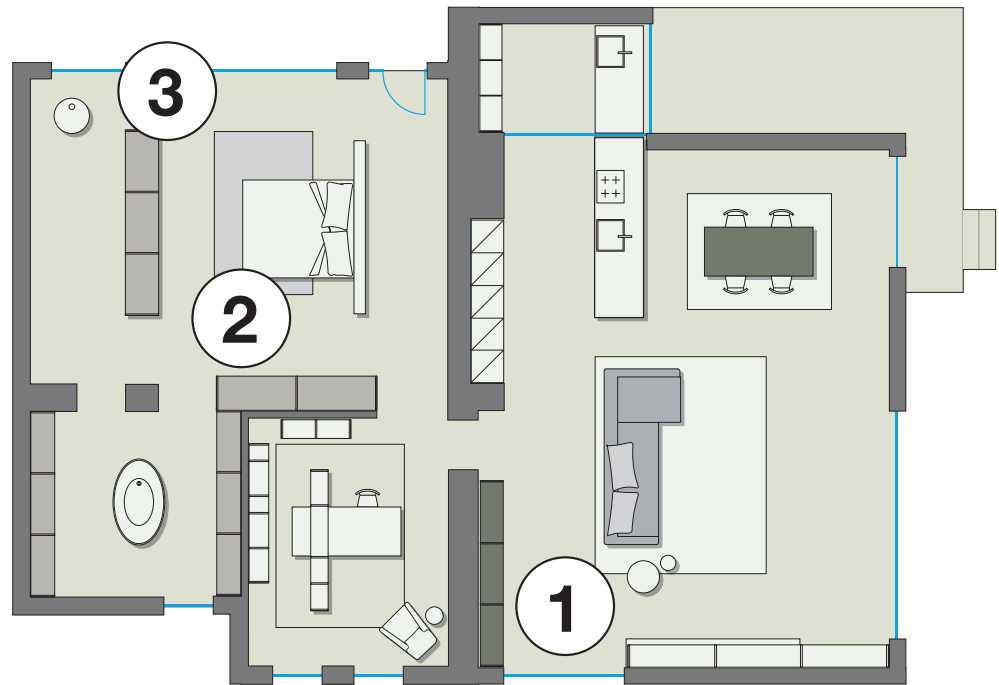

1

INGRESSO/SOGGIORNO Composizione Poker laccato modica opaco, interno nobilitato trama coloniale.
ENTRANCE HALL/LIVING ROOM Poker composition in matt modica lacquered, colonial pattern surfaced interior.

2

CAMERA Composizione Poker laccato conchiglia opaco, fascia laccato conchiglia lucido, interno nobilitato trama coloniale.
BEDROOM Poker composition in matt conchiglia lacquered, lateral strip in high gloss conchiglia lacquered, colonial pattern surfaced interior.

3

CAMERA Composizione Poker laccato conchiglia opaco, fascia specchio grigio, interno nobilitato trama coloniale.
BEDROOM Poker composition in matt conchiglia lacquered, central strip in grigio mirror, colonial pattern surfaced interior.