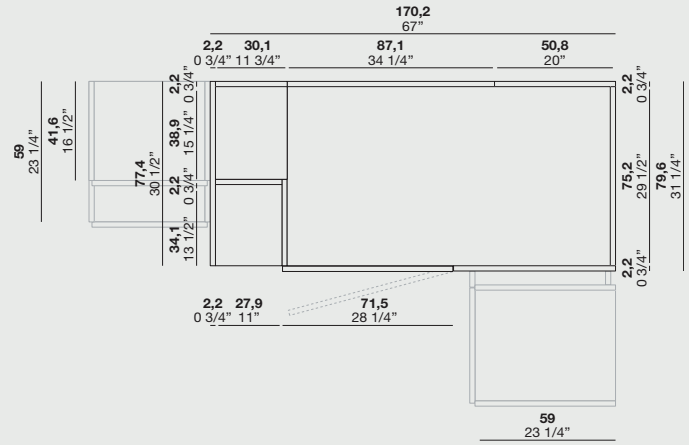

CON ALLINEAMENTO SUL FRONTE
with alignment on the front