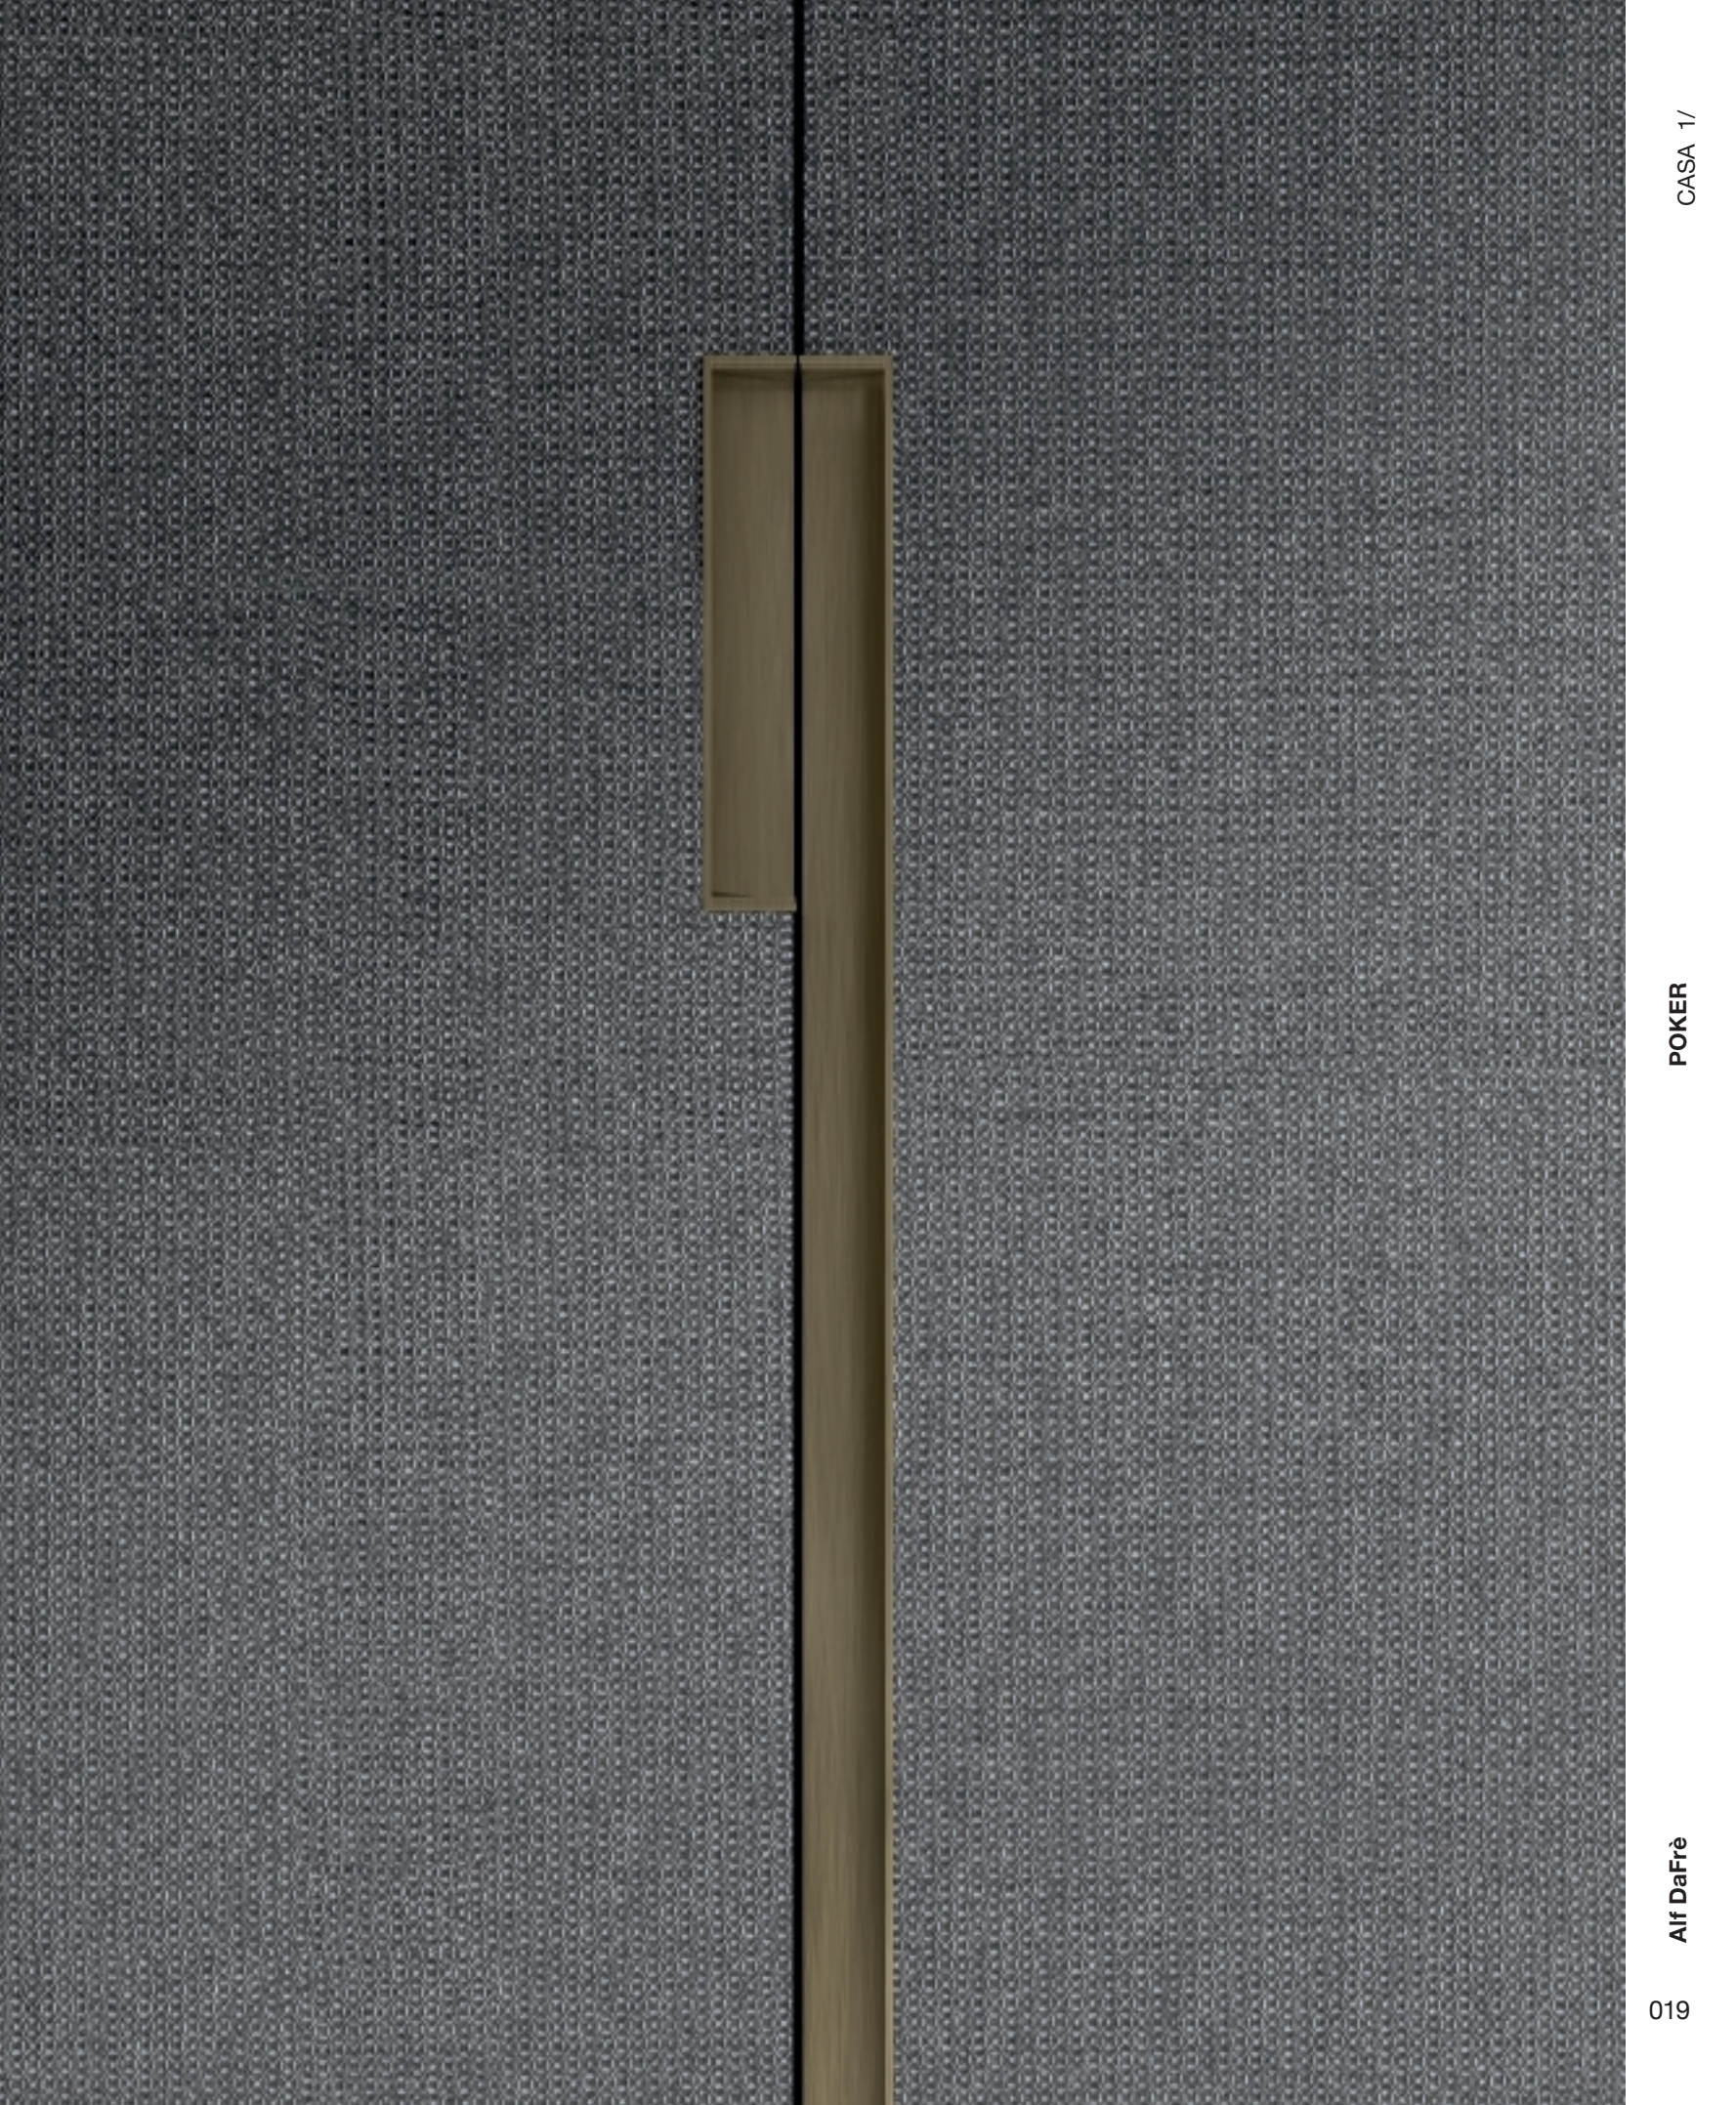

Poker L622,6 P500,5 H255,1
Jetty letto / bed L174 P212,6 H94,5
Rim comodino / night stand L40 P40 H52

Poker L622,6 P500,5 H255,1
Jetty letto / bed L174 P212,6 H94,5
Rim comodino / night stand L40 P40 H52