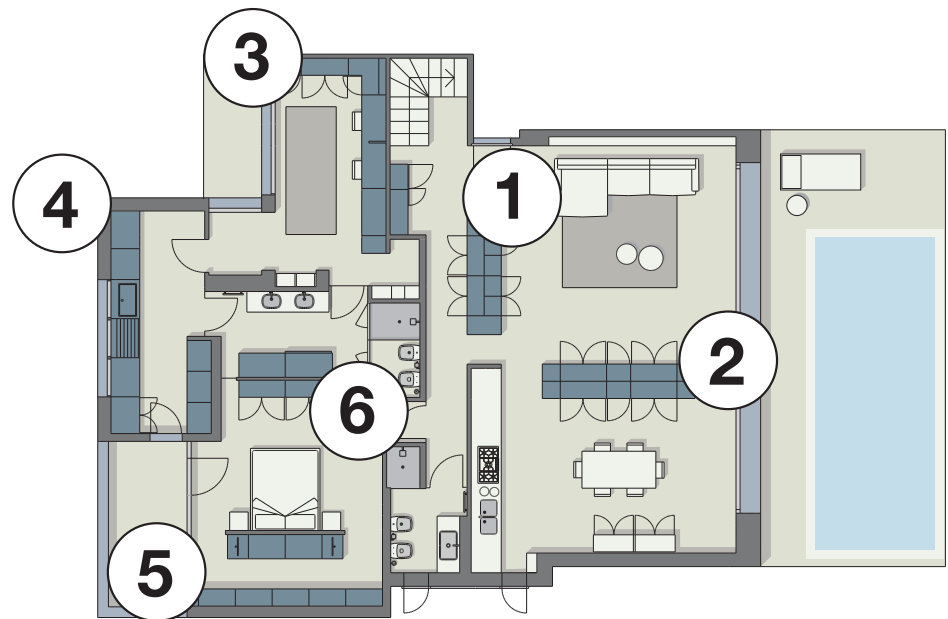

Wok Box tavolino / occasional table Ø35 H43

Poker L287,7 P61,2 H229,5
Up libreria /bookcase L79,8 P33,2 H99,8

Poker L526,6 P61,2 H274,3

Poker L204,7 P61,2 H255,1

Poker L531 P75,2 H255,1

Poker L480 P61,2 H235,9