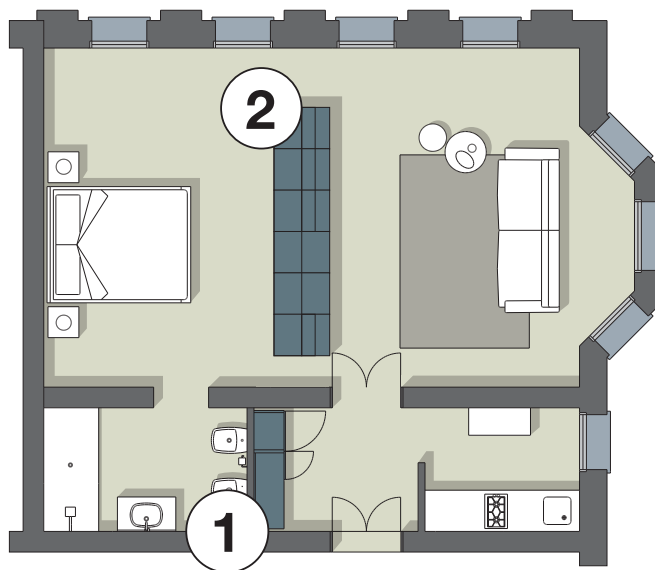

1

INGRESSO Composizione Poker nobilitato Olmo scuro. Schiena e cassetto laccato platino opaco. Accessori verniciato titanio.

ENTRANCE HALL Poker composition in dark elm surfaced. Back panel and drawer lacquered in matt platino. Accessories painted in titanio.